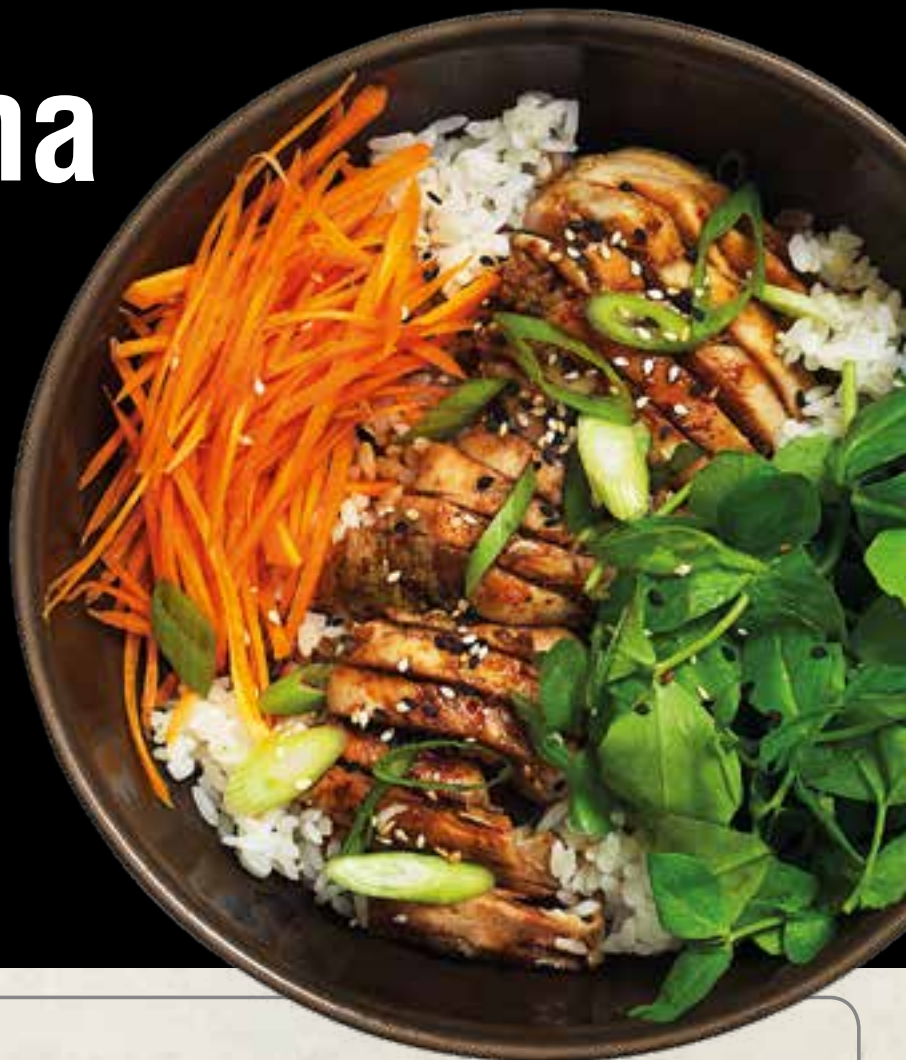

wagamama

special yoru ni

side + principal
+ bebida

15'95 por persona

todos los días, a partir
de las 18:00

side a elegir

- 108 tori kara age
- 101 yasai gyoza (v)

principal a elegir

- 20 chicken ramen
- 70 teriyaki donburi de pollo
- 77 cha han donburi de pollo y gambas
- 40 yaki soba de pollo y gambas

bebida a elegir

zumo tropical, agua mineral, copa de san miguel, refresco
completa tu comida con un café por un euro más

todos los precios están expresados en euros "€"

menú válido exclusivamente en el restaurante serrano, parque sur y plaza río